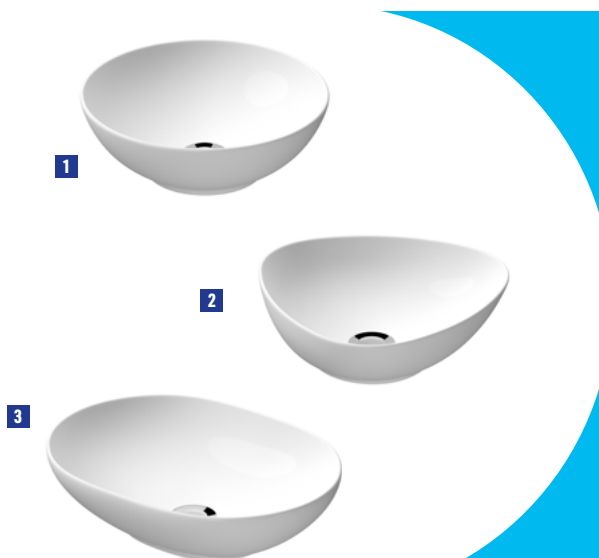

- 1 40 cm, okrągła K711-001 - **296 zł/szt.***
- 2 40 cm, nieregularna K711-002 - **299 zł/szt.***
- 3 50 cm, owalna K711-003 - **329 zł/szt.***

*najniższa cena z ostatnich 30 dni

już od
296 zł/szt.*

*najniższa cena z ostatnich 30 dni

mito
CERSANIT GROUP

Marka **MITO Cersanit Group** to szeroka gama wysokiej jakości polskich produktów do kompleksowego wyposażenia łazienki w atrakcyjnych cenach. Sprawny serwis i przemyślane rozwiązania oferowane przez rzetelną markę połączone z estetyką i dużymi możliwościami aranżacyjnymi sprawiają, że oferowane produkty trafią w gusta szerokiego grona odbiorców.

MITO.CERSANIT.COM.PL