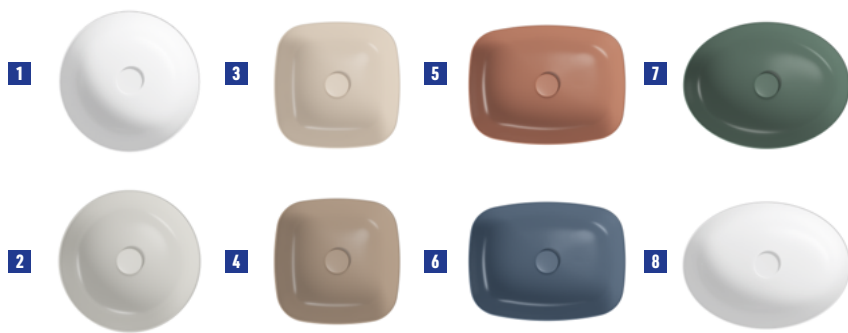

umywalki nablatoe LARGA BY CERSANIT

Umywalki dostępne są w kolorach: 1. euro white, 2. szary mat, 3. beżowy mat, 4. brązowy mat, 5. ceglasty mat, 6. niebieski mat, 7. zielony mat, 8. biały mat, 9. antracyt mat