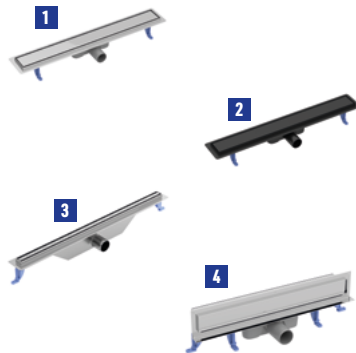

już od
439 zł/szt.
~~545 zł/szt.*~~

*najniższa cena z ostatnich 30 dni

DO
21%
TANIEJ

kompakt ZEN BY CERSANIT

Zestaw **633**:
kompakt ZEN BY CERSANIT 010, deska duroplastowa SLIM,
wolnoopadająca, z funkcją łatwego wypinania jednym przyciskiem
K100-395

- sputkiwanie 3/5l
- odpływ poziomy
- doprowadzenie wody z boku zbiornika

22%
TANIEJ

1199 zł/kpl.
~~1539 zł/kpl.*~~

*najniższa cena z ostatnich 30 dni