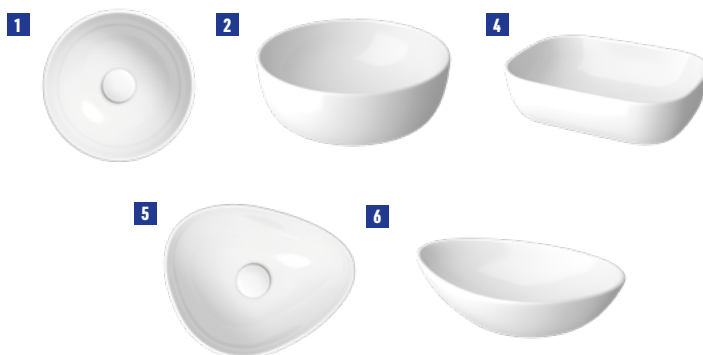

50x38 cm, prostokątna - **649 zł/szt. 815 zł/szt.***
 50x38 cm, elipsa - **649 zł/szt. 815 zł/szt.***

*najniższa cena z ostatnich 30 dni

pozostałe kolory:

40x40 cm, okrągła - **699 zł/szt. 881 zł/szt.***
 38x38 cm, kwadratowa - **699 zł/szt. 881 zł/szt.***
 50x38 cm, prostokątna - **729 zł/szt. 924 zł/szt.***
 50x38 cm, elipsa - **729 zł/szt. 924 zł/szt.***

*najniższa cena z ostatnich 30 dni

DO **33%** TANIEJ

umywalka nablatoe MODUO

- 1 35 cm, okrągła K116-047 - **405 zł/szt. 522 zł/szt.***
- 2 40 cm, okrągła K116-048 - **429 zł/szt. 569 zł/szt.***
- 3 50 cm, prostokątna K116-050 - **469 zł/szt. 634 zł/szt.***
- 4 45 cm, nieregularna K116-051 - **429 zł/szt. 569 zł/szt.***
- 5 55 cm, nieregularna K116-052 - **469 zł/szt. 634 zł/szt.***