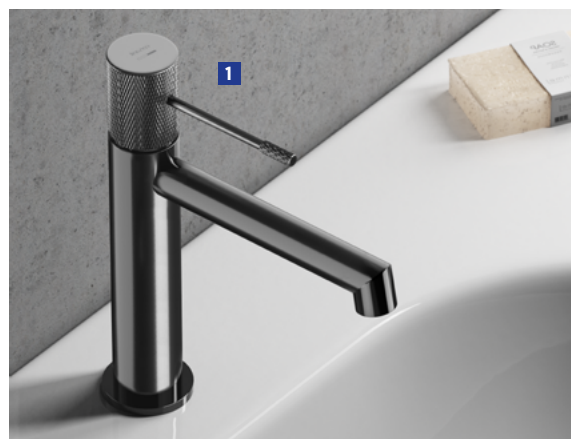

armatura ZEN BY CERSANIT

- 1 Bateria umywalkowa ZEN BY CERSANIT:
  chrom S951-591 - **339 zł/szt.** ~~419 zł/szt.*~~
  czarna S951-595 - **399 zł/szt.** ~~489 zł/szt.*~~
  gun metal S951-598 - **399 zł/szt.** ~~489 zł/szt.*~~

- 2 Bateria umywalkowa ZEN BY CERSANIT, wysoka:
  chrom S951-592 - **419 zł/szt.** ~~519 zł/szt.*~~
  czarna S951-596 - **479 zł/szt.** ~~589 zł/szt.*~~
  gun metal S951-599 - **479 zł/szt.** ~~589 zł/szt.*~~

- 3 Bateria bidetowa ZEN BY CERSANIT:
  chrom S951-574 - **379 zł/szt.** ~~459 zł/szt.*~~
  czarna S951-575 - **419 zł/szt.** ~~509 zł/szt.*~~
  gun metal S951-576 - **419 zł/szt.** ~~509 zł/szt.*~~

- 4 Bateria wannowo-natryskowa ZEN BY CERSANIT, ścienna, termostatyczna:
  chrom S951-563 - **609 zł/szt.** ~~719 zł/szt.*~~
  czarna S951-566 - **699 zł/szt.** ~~829 zł/szt.*~~
  gun metal S951-569 - **759 zł/szt.** ~~899 zł/szt.*~~

- 5 Bateria natryskowa ZEN BY CERSANIT, ścienna, termostatyczna:
  chrom S951-581 - **499 zł/szt.** ~~619 zł/szt.*~~
  czarna S951-582 - **589 zł/szt.** ~~719 zł/szt.*~~
  gun metal S951-583 - **589 zł/szt.** ~~719 zł/szt.*~~